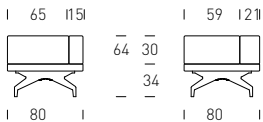

LOF
SITZ MIT FLACHEM POLSTER

100 cm

150 cm

200 cm

250 cm

SK 1 2'400.-
SK+ 65.-
LK 1 3'000.-
LK+ 240.-

SK 1 2'850.-
SK+ 90.-
LK 1 3'700.-
LK+ 300.-

SK 1 3'300.-
SK+ 115.-
LK 1 4'200.-
LK+ 360.-

SK 1 3'750.-
SK+ 140.-
LK 1 4'800.-
LK+ 420.-

SK 1 3'460.-
SK+ 150.-
LK 1 4'760.-
LK+ 480.-

SK 1 3'980.-
SK+ 190.-
LK 1 5'405.-
LK+ 570.-

SK 1 4'500.-
SK+ 230.-
LK 1 6'150.-
LK+ 660.-

Rücken wahlweise
15 oder 21 cm

SK 1 3'010.-
SK+ 125.-
LK 1 4'060.-
LK+ 420.-

SK 1 3'600.-
SK+ 180.-
LK 1 5'050.-
LK+ 540.-

SK 1 4'190.-
SK+ 235.-
LK 1 5'840.-
LK+ 660.-

SK 1 4'730.-
SK+ 290.-
LK 1 6'820.-
LK+ 780.-

Aufpreis Rückenlehne 2-teilig ab 150 cm Stoff 300.- / Leder Fr. 340.-

SK 1 3'930.-
SK+ 190.-
LK 1 5'530.-
LK+ 500.-

SK 1 4'450.-
SK+ 230.-
LK 1 6'175.-
LK+ 690.-

SK 1 4'970.-
SK+ 270.-
LK 1 6'920.-
LK+ 780.-

Rücken und Armlehne
wahlweise
15 oder 21 cm

SK 1 3'480.-
SK+ 165.-
LK 1 4'830.-
LK+ 540.-

SK 1 4'070.-
SK+ 220.-
LK 1 5'820.-
LK+ 660.-

SK 1 4'660.-
SK+ 275.-
LK 1 6'610.-
LK+ 780.-

SK 1 5'200.-
SK+ 320.-
LK 1 7'590.-
LK+ 900.-

SK 1 3'950.-
SK+ 205.-
LK 1 5'600.-
LK+ 620.-

SK 1 4'540.-
SK+ 260.-
LK 1 6'590.-
LK+ 780.-

SK 1 5'130.-
SK+ 315.-
LK 1 7'380.-
LK+ 900.-

SK 1 5'670.-
SK+ 360.-
LK 1 8'360.-
LK+ 1'020.-

Aufpreis Rückenlehne 2-teilig ab 150 cm Stoff 300.- / Leder Fr. 340.-

Kissen

Federn/Daunen

Schaumstoff

Stoffbezüge abnehmbar

SK 1 360.-
SK+ 30.-
LK 1 500.-
LK+ 45.-

SK 1 400.-
SK+ 35.-
LK 1 560.-
LK+ 50.-

SK 1 430.-
SK+ 60.-
LK 1 590.-
LK+ 70.-

SK = Stoff-Kategorie
SK + = Aufpreis pro Stoff-Kategorie
LK = Leder-Kategorie
LK + = Aufpreis pro Leder-Kategorie

Für andere Abmessungen, Varianten und Ausführungen
kontaktieren Sie uns bitte.