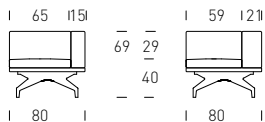

Rücken und Armlehne
wahlweise
15 oder 21 cm

SK 1	4'820.-
SK +	290.-
LK 1	6'765.-
LK +	740.-

SK 1	5'490.-
SK +	355.-
LK 1	7'750.-
LK +	865.-

SK 1	6'160.-
SK +	420.-
LK 1	8'720.-
LK +	990.-

SK 1	4'220.-
SK +	240.-
LK 1	5'940.-
LK +	650.-

SK 1	4'960.-
SK +	320.-
LK 1	7'070.-
LK +	810.-

SK 1	5'700.-
SK +	400.-
LK 1	8'200.-
LK +	970.-

SK 1	6'440.-
SK +	480.-
LK 1	9'330.-
LK +	1'120.-

SK 1	4'690.-
SK +	280.-
LK 1	6'775.-
LK +	790.-

SK 1	5'430.-
SK +	360.-
LK 1	7'905.-
LK +	950.-

SK 1	6'170.-
SK +	440.-
LK 1	9'035.-
LK +	1'110.-

SK 1	6'910.-
SK +	520.-
LK 1	10'165.-
LK +	1'260.-

Aufpreis Rückenlehne 2-teilig ab 150 cm Stoff 300.- / Leder Fr. 340.-

Kissen

Federn/Daunen

Schaumstoff

Stoffbezüge abnehmbar

SK 1	360.-
SK +	30.-
LK 1	500.-
LK +	45.-

SK 1	400.-
SK +	35.-
LK 1	560.-
LK +	50.-

SK 1	430.-
SK +	60.-
LK 1	590.-
LK +	70.-

SK = Stoff-Kategorie
SK + = Aufpreis pro Stoff-Kategorie
LK = Leder-Kategorie
LK + = Aufpreis pro Leder-Kategorie

Für andere Abmessungen, Varianten und Ausführungen
kontaktieren Sie uns bitte.