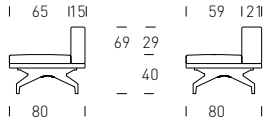

Für andere Abmessungen, Varianten und Ausführungen
kontaktieren Sie uns bitte.

LOF
SITZ MIT KISSEN

100 cm

150 cm

200 cm

250 cm

Modell 1
Hocker / Bank / Liege

SK 1	3'100.-
SK +	140.-
LK 1	3'950.-
LK +	300.-

SK 1	3'700.-
SK +	190.-
LK 1	4'775.-
LK +	390.-

SK 1	4'300.-
SK +	240.-
LK 1	5'600.-
LK +	480.-

SK 1	4'900.-
SK +	290.-
LK 1	6'425.-
LK +	570.-

Rücken wahlweise
15 oder 21 cm

Modell 2
Sofa Rücken verkürzt