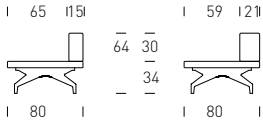

LOF
SITZ MIT FLACHEM POLSTER

100 cm

150 cm

200 cm

250 cm

Modell 1
Hocker / Bank / Liege

SK 1 2'400.-
SK+ 65.-
LK 1 3'000.-
LK+ 240.-

SK 1 2'850.-
SK+ 90.-
LK 1 3'700.-
LK+ 300.-

SK 1 3'300.-
SK+ 115.-
LK 1 4'200.-
LK+ 360.-

SK 1 3'750.-
SK+ 140.-
LK 1 4'800.-
LK+ 420.-

Modell 2
Sofa Rücken verkürzt

SK 1 3'460.-
SK+ 150.-
LK 1 4'760.-
LK+ 480.-

SK 1 3'980.-
SK+ 190.-
LK 1 5'405.-
LK+ 570.-

SK 1 4'500.-
SK+ 230.-
LK 1 6'150.-
LK+ 660.-

Rücken wahlweise
15 oder 21 cm

Modell 3
Sessel / Sofa Rücken durchgehend

SK 1 3'010.-
SK+ 125.-
LK 1 4'060.-
LK+ 420.-

SK 1 3'600.-
SK+ 180.-
LK 1 5'050.-
LK+ 540.-

SK 1 4'450.-
SK+ 230.-
LK 1 6'175.-
LK+ 690.-

SK 1 4'970.-
SK+ 270.-
LK 1 6'920.-
LK+ 780.-

Rücken und Armlehne
wahlweise
15 oder 21 cm

Modell 5
Sessel / Sofa Eckelement

SK 1 3'480.-
SK+ 165.-
LK 1 4'830.-
LK+ 540.-