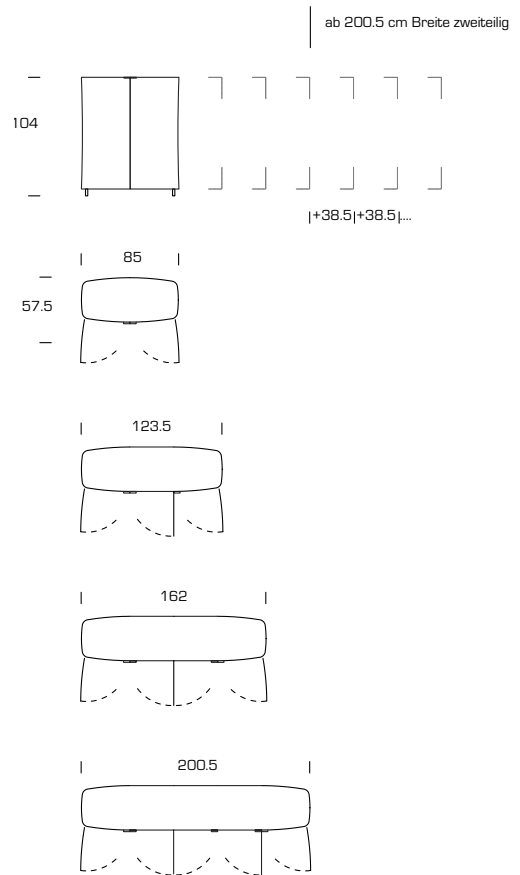

Tx-2

Schrank Garderobe

in/en cm

Tx-2

Sideboard

in/en cm

Material und Oberflächen Basisrahmen
 Matériaux et surfaces du cadre de base
 Materials and surfaces of the base frame

MDF naturfarben weiss beschichtet
 MDF couleur naturel mélaminé blanc
 MDF natural colour white laminated