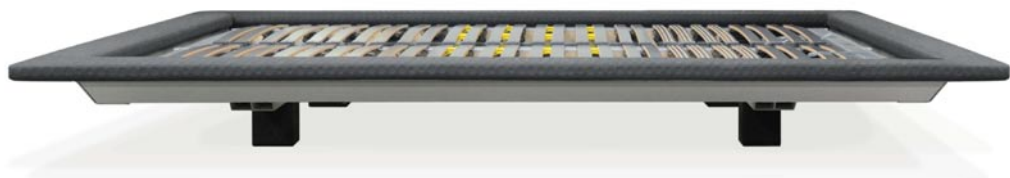

SP sleeping pure

Design Jürg Ammann 2005

WWW.PIURIC.CH

SP sleeping pure

SP sleeping pure

SP sleeping pure

presque en état d'apesanteur
pour un sommeil reposant

Les pieds ne sont pas visible jusqu'à une distance d'environ 3 mètres.

cadre complet

ca. 35-45
— 23

| matelas 190 200 210 |
| longueur lit 215 225 235 |

matelas 140
largeur lit 165

matelas 160
largeur lit 185

matelas 180
largeur lit 205

matelas 200
largeur lit 225

avec tête de lit

ca. 35-45
— 23

| matelas 190 200 210 |
| longueur lit 217 227 237 |

—
78
—

en centimètres

En 2 variantes

Cadre tout autour ou avec une tête de lit

Revêtement en tissu ou cuir

Tissu déhoussable

Une construction stable en bois contreplaqué
avec profils en acier et aluminium. Rembour-
rage en mousses de différentes densités.

Pieds en bois et acier noir.

Le lit est fourni sans sommier. Le sommier
ne doit pas dépasser une hauteur de 7.5 cm.
Pour des sommiers plus haut, un ajustement
est possible. Nous avons des sommiers à
lattes dans notre programme.