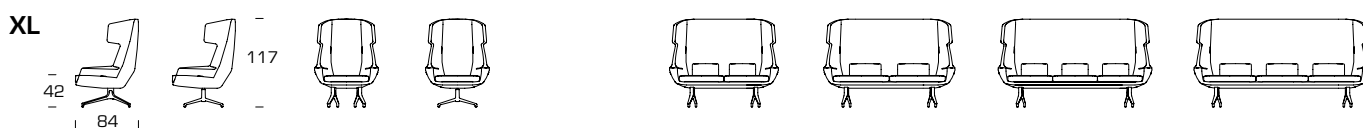

Ohren-Sofa   Ohren-Sessel
Sofa à oreilles   fauteuil à oreilles
Wing sofa   wing chair