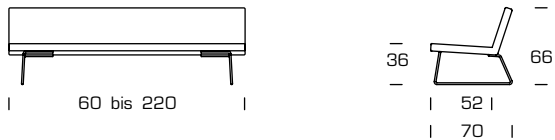

Das Antisofa.

Kompromisslos, minimal und konzentriert auf das Wesentliche. Durch flexible Anpassung der Länge und der Option der Liegeverlängerung fügt es sich auch in kleine Räume perfekt ein ohne aufzutragen. In zwei Sitzqualitäten erhältlich sowie in der Ausführung mit oder ohne Liegeverlängerung, optional links oder rechts. Die Längen werden nach Mass produziert, vom Sessel 60 cm bis zum Sofa von 220 cm Länge.

Sofa Sessel Chaiselongue Bank

Slim Lounge

absolut, schlicht, klar
fix gepolstert, festere Sitzqualität

mit Liegeverlängerung

Lounge ohne Liegeverlängerung

Slim Living

mit Auflage-Kissen
komfortablere, weichere Sitzqualität

Repose-jambes optionnel, à gauche ou à droite. En deux variations de sièges,

La longueur est disponible sur mesure de 60 à 220 cm.

Sofa Fauteuil Chaise Longue Banc

Slim Lounge

une ligne absolument pure
un confort plus ferme