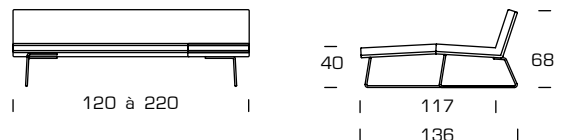

Repose-jambes optionnel, à gauche ou à droite. En deux variations de sièges,

La longueur est disponible sur mesure de 60 à 220 cm.

Sofa Fauteuil Chaise Longue Banc

Slim Lounge

une ligne absolument pure
un confort plus ferme

avec repose-jambes

sans repose-jambes

Slim Living

avec coussin de siège et coussin de dos
un confort plus souple

avec repose-jambes

sans repose-jambes

en centimètres

Revêtement en tissu ou cuir
Tissu 'Living' déhoussable

Slim

The antisofa.
 Uncompromising, minimal and concentrated on the essential.
 Optional legrest, left or right. Two different seat variations.
 The length is customized from 60 up to 220 cm.

Sofa Armchair Chaise Longue Bench