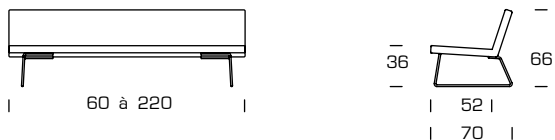

Repose-jambes optionnel, à gauche ou à droite. En deux variations de sièges,

La longueur est disponible sur mesure de 60 à 220 cm.

Sofa Fauteuil Chaise Longue Banc

Slim Lounge

une ligne absolument pure
un confort plus ferme

avec repose-jambes

sans repose-jambes

Slim Living

avec coussin de siège et coussin de dos
un confort plus souple

avec repose-jambes

sans repose-jambes

en centimètres

Revêtement en tissu ou cuir
Tissu 'Living' déhoussable