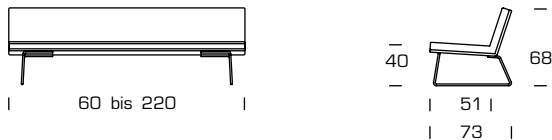

Living ohne Liegeverlängerung

Masse in cm

Bezug in Stoff oder Leder
Stoffbezüge bei 'Living' abnehmbar

Formstabile Konstruktion aus Stahl-Profilen und Sperrholz Polsteraufbau mit diversen Schaumstoffen.

Kufen Chromstahl mattiert oder schwarz matt oder pulverbeschichtet nach RAL.

Für andere Ausführungen und Abmessungen kontaktieren Sie uns bitte.