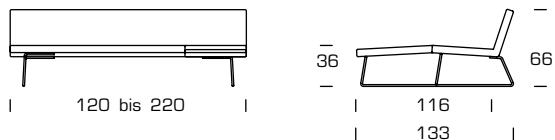

Das Antisofa.

Kompromisslos, minimal und konzentriert auf das Wesentliche. Durch flexible Anpassung der Länge und der Option der Liegeverlängerung fügt es sich auch in kleine Räume perfekt ein ohne aufzutragen. In zwei Sitzqualitäten erhältlich sowie in der Ausführung mit oder ohne Liegeverlängerung, optional links oder rechts. Die Längen werden nach Mass produziert, vom Sessel 60 cm bis zum Sofa von 220 cm Länge.

Sofa Sessel Chaiselongue Bank

Slim Lounge

absolut, schlicht, klar
fix gepolstert, festere Sitzqualität

mit Liegeverlängerung

Lounge ohne Liegeverlängerung

Slim Living

mit Auflage-Kissen
komfortablere, weichere Sitzqualität