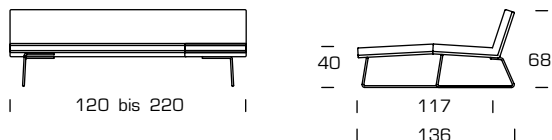

Slim Living

mit Auflage-Kissen
komfortablere, weichere Sitzqualität

mit Liegeverlängerung