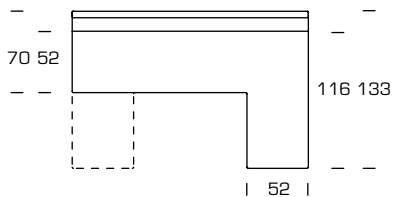

Slim

Das Antisofa.

Kompromisslos, minimal und konzentriert auf das Wesentliche. Durch flexible Anpassung der Länge und der Option der Liegeverlängerung fügt es sich auch in kleine Räume perfekt ein ohne aufzutragen. In zwei Sitzqualitäten erhältlich sowie in der Ausführung mit oder ohne Liegeverlängerung, optional links oder rechts. Die Längen werden nach Mass produziert, vom Sessel 60 cm bis zum Sofa von 220 cm Länge.

Sofa Sessel Chaiselongue Bank

Slim Lounge

absolut, schlicht, klar
fix gepolstert, festere Sitzqualität

mit Liegeverlängerung

Lounge ohne Liegeverlängerung