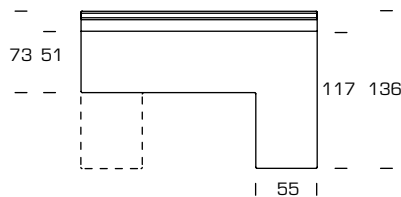

Slim Living

mit Auflage-Kissen
komfortablere, weichere Sitzqualität

mit Liegeverlängerung