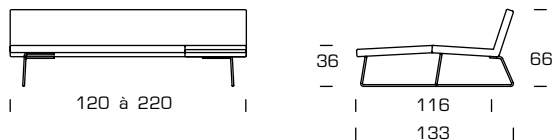

Repose-jambes optionnel, à gauche ou à droite. En deux variations de sièges,

La longueur est disponible sur mesure de 60 à 220 cm.

Sofa Fauteuil Chaise Longue Banc

Slim Lounge

une ligne absolument pure
un confort plus ferme

avec repose-jambes

sans repose-jambes

Slim Living

avec coussin de siège et coussin de dos
un confort plus souple

avec repose-jambes

sans repose-jambes

en centimètres

Revêtement en tissu ou cuir
Tissu 'Living' déhoussable