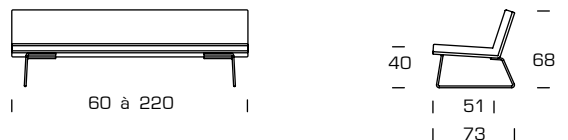

Repose-jambes optionnel, à gauche ou à droite. En deux variations de sièges,

La longueur est disponible sur mesure de 60 à 220 cm.

Sofa Fauteuil Chaise Longue Banc

Slim Lounge

une ligne absolument pure
un confort plus ferme

avec repose-jambes

sans repose-jambes

Slim Living

avec coussin de siège et coussin de dos
un confort plus souple

avec repose-jambes

sans repose-jambes

en centimètres

Revêtement en tissu ou cuir
Tissu 'Living' déhoussable

Slim

The antisofa.
 Uncompromising, minimal and concentrated on the essential.
 Optional legrest, left or right. Two different seat variations.
 The length is customized from 60 up to 220 cm.

Sofa Armchair Chaise Longue Bench