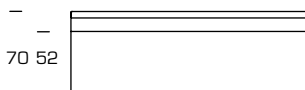

Slim

L'antisofa.

Sans compromis, minimal et concentré sur l'essentiel.

Repose-jambes optionnel, à gauche ou à droite. En deux variations de sièges,

La longueur est disponible sur mesure de 60 à 220 cm.

Sofa Fauteuil Chaise Longue Banc

Slim Lounge

une ligne absolument pure
un confort plus ferme

avec repose-jambes

sans repose-jambes

Slim Living

avec coussin de siège et coussin de dos
un confort plus souple

avec repose-jambes

sans repose-jambes

en centimètres

Revêtement en tissu ou cuir
Tissu 'Living' déhoussable

Construction stable en bois contreplaqué avec
profils en acier. Rembourrage en mousses de
différentes densités,

Pieds en acier inoxydable mat, noir mat ou RAL
laqué.

Veillez nous contacter pour d'autres dimen-
sions ou des solutions individuelles.