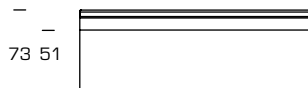

Living ohne Liegeverlängerung

Masse in cm

Bezug in Stoff oder Leder
Stoffbezüge bei 'Living' abnehmbar

Formstabile Konstruktion aus Stahl-Profilen und Sperrholz Polsteraufbau mit diversen Schaumstoffen.

Kufen Chromstahl mattiert oder schwarz matt oder pulverbeschichtet nach RAL.

Für andere Ausführungen und Abmessungen kontaktieren Sie uns bitte.