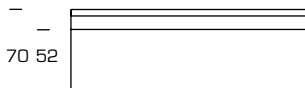

Sofa Sessel Chaiselongue Bank

Slim Lounge

absolut, schlicht, klar
fix gepolstert, festere Sitzqualität

mit Liegeverlängerung

Lounge ohne Liegeverlängerung

Slim Living

mit Auflage-Kissen
komfortablere, weichere Sitzqualität