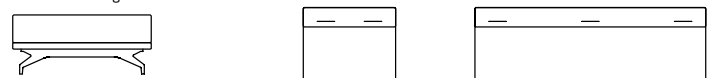

# Lof

Das Chamäleon unter den Sitz- und Liegemöbeln.

Entscheiden Sie zwischen 2 Sitzqualitäten und wählen Grösse sowie Position von Arm- und Rückenlehnen. Die eine Sitzqualität ist flacher und fix gepolstert mit einer leicht festeren Sitzqualität. Die zweite Variante mit losem Sitzkissen ist weicher. Die Rücken- und Armlehnen sind in Stärke 15 oder 21 cm erhältlich.

Sofa Ecksofa Sitzgruppe Sessel Daybed Bank Hocker

Modell 1  
Hocker Bank Daybed

Modell 2  
Sofa Chaiselongue Daybed  
Rücken verkürzt

Modell 3  
Sessel Sofa  
Rücken durchgehend

Modell 4  
Chaiselongue Daybed Eckelement  
Rücken verkürzt 1 Armlehne