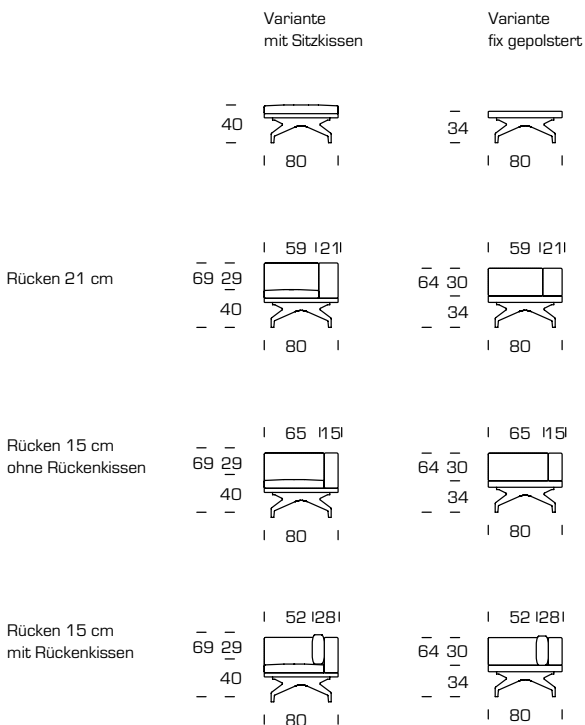

Lof

Das Chamäleon unter den Sitz- und Liegemöbeln.

Entscheiden Sie zwischen 2 Sitzqualitäten und wählen Grösse sowie Position von Arm- und Rückenlehnen. Die eine Sitzqualität ist flacher und fix gepolstert mit einer leicht festeren Sitzqualität. Die zweite Variante mit losem Sitzkissen ist weicher. Die Rücken- und Armlehnen sind in Stärke 15 oder 21 cm erhältlich.

Sofa Ecksofa Sitzgruppe Sessel Daybed Bank Hocker

Modell 1
Hocker Bank Daybed

Modell 2
Sofa Chaiselongue Daybed
Rücken verkürzt

Modell 3
Sessel Sofa
Rücken durchgehend

Modell 4
Chaiselongue Daybed Eckelement
Rücken verkürzt 1 Armlehne

Modell 5
Sessel Sofa Eckelement
Rücken durchgehend 1 Armlehne

Modell 6
Sessel Sofa
Rücken durchgehend 2 Armlehnen

Masse in cm

Bezug in Stoff oder Leder
Stoffbezüge abnehmbar

Der integrierte, ultraflache Federleisten-Rost bietet eine sehr komfortable Sitz- und Liegequalität. Die Möbellänge kann auf Mass produziert werden von 90 bis 250 cm. Rückenkissen (optional) werden der Länge vom Sofa oder nach Anzahl Sitzplätzen angepasst.

Stabile Rahmenkonstruktion aus Massivholz, Sperrholz, Stahl- und Aluminium-Profilen. Polsteraufbau aus verschiedenen Schaumstoffen, Rückenkissen Daunen.

Füsse Chromstahl matt, oder matt pulverbeschichtet nach RAL.

Für andere Ausführungen und Abmessungen kontaktieren Sie uns bitte.