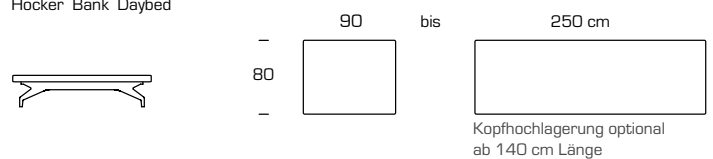

Modell 1
Hocker Bank Daybed

Modell 2
Sofa Chaiselongue Daybed
Rücken verkürzt