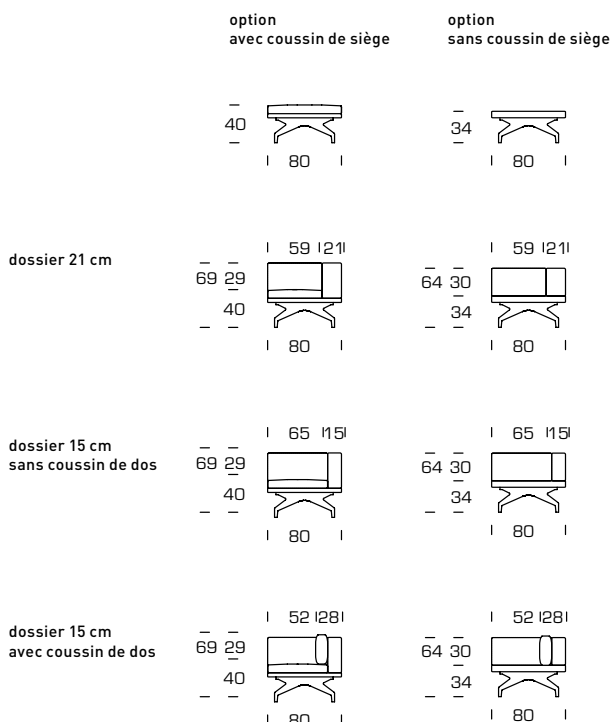

en centimètres

Revêtement en tissu ou cuir
Tissu déhoussable

Un sommier à lattes ultraplats permet un grand confort, en position assise ou allongée. La longueur du meuble est disponible sur mesure de 90 à 250 cm. Les coussins de dos sont adaptés à la longueur du meuble ou au nombre de sièges.

Une construction à cadre stable en bois massif, bois contreplaqué, profils en acier et aluminium. Rembourrage en mousses de différentes densités, coussin de dos en plumes.

Pieds en acier inoxydable mat, ou RAL laqué mat.

Veillez nous contacter pour d'autres dimensions ou des solutions individuelles.