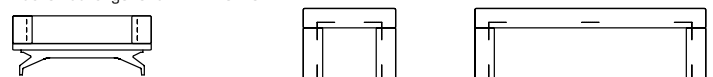

Modell 6
Sessel Sofa
Rücken durchgehend 2 Armlehnen