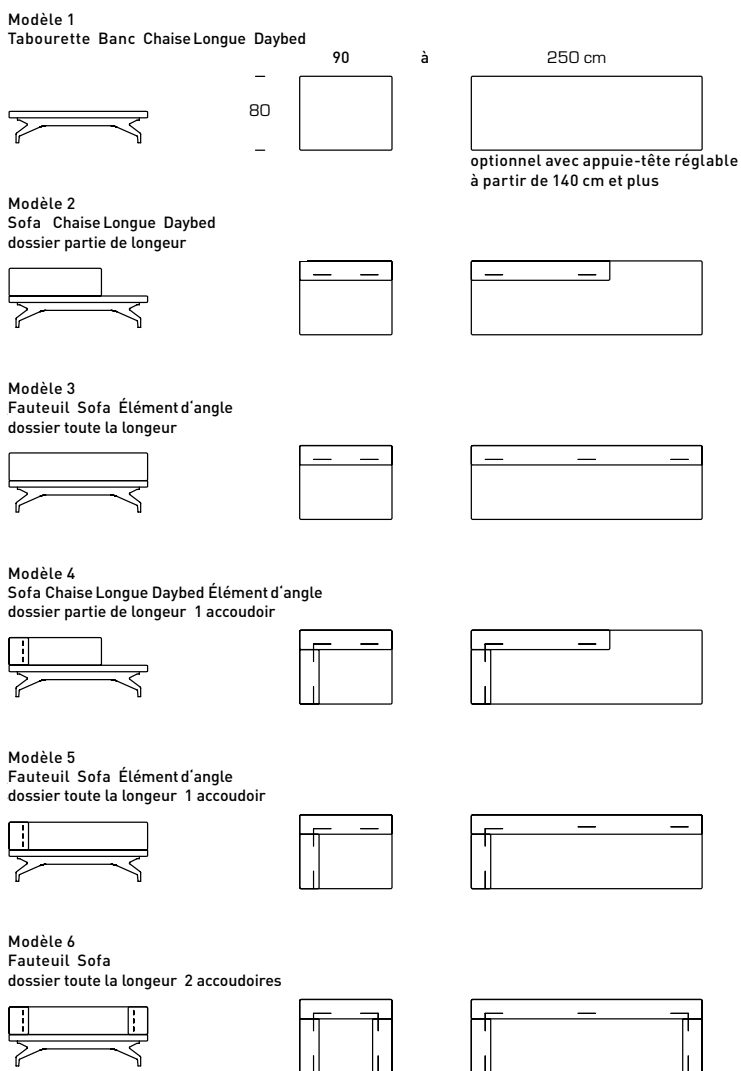

Modell 5  
Sessel Sofa Eckelement  
Rücken durchgehend 1 Armlehne

Modell 6  
Sessel Sofa  
Rücken durchgehend 2 Armlehnen

Masse in cm

Bezug in Stoff oder Leder  
Stoffbezüge abnehmbar

Der integrierte, ultraflache Federleisten-Rost bietet eine sehr komfortable Sitz- und Liegequalität. Die Möbellänge kann auf Mass produziert werden von 90 bis 250 cm. Rückenkissen (optional) werden der Länge vom Sofa oder nach Anzahl Sitzplätzen angepasst.

# Lof

Le caméléon parmi les sofas et chaises longues.

Choisissez entre deux sièges différents et placez les dossiers et accoudoirs selon vos besoins.

La variante sans coussin de siège est plus basse et un peu plus ferme.

La variante avec coussin est plus souple. Dossier et accoudoirs en épaisseur 15 ou 21 cm.

Sofa Élément d'angle Fauteuil Daybed Chaise Longue Banc Tabouret

en centimètres

Revêtement en tissu ou cuir  
Tissu déhoussable