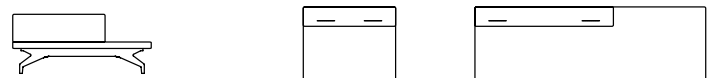

# Lof

Das Chamäleon unter den Sitz- und Liegemöbeln.

Entscheiden Sie zwischen 2 Sitzqualitäten und wählen Grösse sowie Position von Arm- und Rückenlehnen. Die eine Sitzqualität ist flacher und fix gepolstert mit einer leicht festeren Sitzqualität. Die zweite Variante mit losem Sitzkissen ist weicher. Die Rücken- und Armlehnen sind in Stärke 15 oder 21 cm erhältlich.

Sofa Ecksofa Sitzgruppe Sessel Daybed Bank Hocker

Modell 1  
Hocker Bank Daybed

Modell 2  
Sofa Chaiselongue Daybed  
Rücken verkürzt

Modell 3  
Sessel Sofa  
Rücken durchgehend

Modell 4  
Chaiselongue Daybed Eckelement  
Rücken verkürzt 1 Armlehne