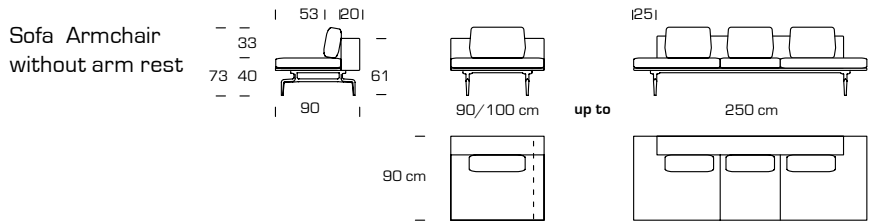

Lenao

The series Lenao impresses with its classic, clear lines, high seating and reclining comfort.

Sofa Corner Element Armchair Daybed Bench Stool Coffee Table Side Table

Cover in fabric or leather
Fabric removable

The integrated ultra-flat slatted frame and high quality upholstery of the furniture guarantee optimum comfort. The length of the furniture can be customized from 90 up to 250 cm. Back cushions are customized by the length of the furniture or number of seats.

Stable frame construction in solid wood, plywood, steel and aluminium profiles.

Foam padding in various degrees, back cushion in down.

Tabletop linoleum with multi-layer board. In 20 different colours.

Legs in polished aluminium, matt finish black matt or RAL colored.

For customized dimensions or solutions, please contact us.