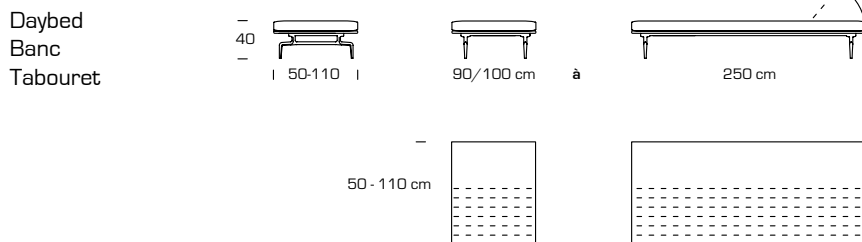

Lenao

La serie Lenao impressionne avec sa ligne claire et classique ainsi que son grand confort, en position assise ou allongée.

Sofa Élément d'angle Fauteuil Daybed Banc Tabouret Table basse Table d'appoint

optionnel avec appuie-tête réglable à partir de 150 cm et plus

Revêtement en tissu ou cuir
Tissu déhoussable

Un sommier à lattes ultraplats permet un grand confort, en position assise ou allongée. La longueur du meuble est disponible sur mesure de 90 à 250 cm. Les coussins de dos sont adaptés à la longueur du meuble ou au nombre de sièges.

Une construction à cadre stable en bois massif, bois contreplaqué avec profils en acier et aluminium. Rembourrage en mousses de différentes densités, Coussin de dos en plumes.

Plateau de table en linoleum contreplaqué avec panneaux multicouches
Dans 20 couleurs différentes.

Pieds en aluminium brillant, alu mat, noir mat, ou RAL laqué.

Veuillez nous contacter pour d'autres dimensions ou des solutions individuelles.