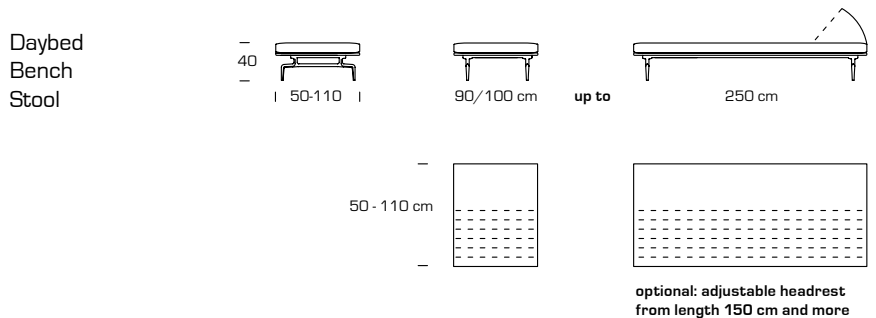

Lenao

The series Lenao impresses with its classic, clear lines, high seating and reclining comfort.

Sofa Corner Element Armchair Daybed Bench Stool Coffee Table Side Table

Cover in fabric or leather
Fabric removable

The integrated ultra-flat slatted frame and high quality upholstery of the furniture guarantee optimum comfort. The length of the furniture can be customized from 90 up to 250 cm. Back cushions are customized by the length of the furniture or number of seats.

Stable frame construction in solid wood, plywood, steel and aluminium profiles.

Foam padding in various degrees, back cushion in down.

Tabletop linoleum with multi-layer board. In 20 different colours.

Legs in polished aluminium, matt finish black matt or RAL colored.

For customized dimensions or solutions, please contact us.