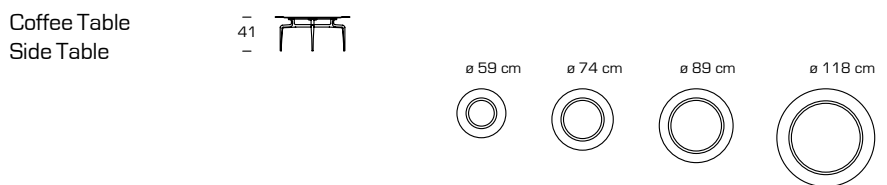

Lenao

The series Lenao impresses with its classic, clear lines, high seating and reclining comfort.

Sofa Corner Element Armchair Daybed Bench Stool Coffee Table Side Table

Cover in fabric or leather
Fabric removable

The integrated ultra-flat slatted frame and high quality upholstery of the furniture guarantee optimum comfort. The length of the furniture can be customized from 90 up to 250 cm. Back cushions are customized by the length of the furniture or number of seats.

Stable frame construction in solid wood, plywood, steel and aluminium profiles.

Foam padding in various degrees, back cushion in down.

Tabletop linoleum with multi-layer board. In 20 different colours.

Legs in polished aluminium, matt finish black matt or RAL colored.

For customized dimensions or solutions, please contact us.