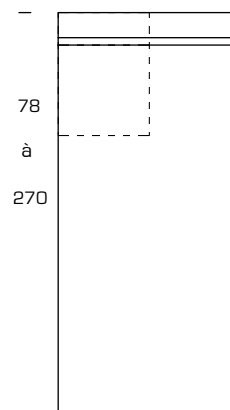

dimensions possible

en centimètres

Revêtement en tissu ou cuir
Revêtement déhoussable sur demande

Une construction stable en bois massif, bois contreplaqué avec profils en acier.

Un sommier à lattes ultraplat permet un confort suprême, en position assise ou allongée. Rembourrage en mousses de différentes densités. Dimensions standards ou sur mesure.

Pieds en aluminium mat, alu brillant, ou RAL laqué.

Veuillez nous contacter pour d'autres dimensions ou des solutions individuelles.