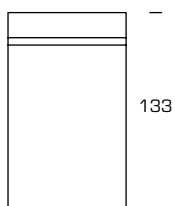

2cube

cubic rectilinear consistent

Sofa Armchair Chaise Longue Bench Stool

in centimetres

Cover in fabric or leather
Removable covers optional

The integrated ultra-flat slatted frame and high quality upholstery of the furniture guarantee optimum comfort. In standard or customized dimensions.

Stable frame construction in solid wood, plywood and steel profiles.

Foam padding in various degrees.

Legs in aluminium matt, brilliant chrome or RAL colored.

For customized dimensions or solutions, please contact us.